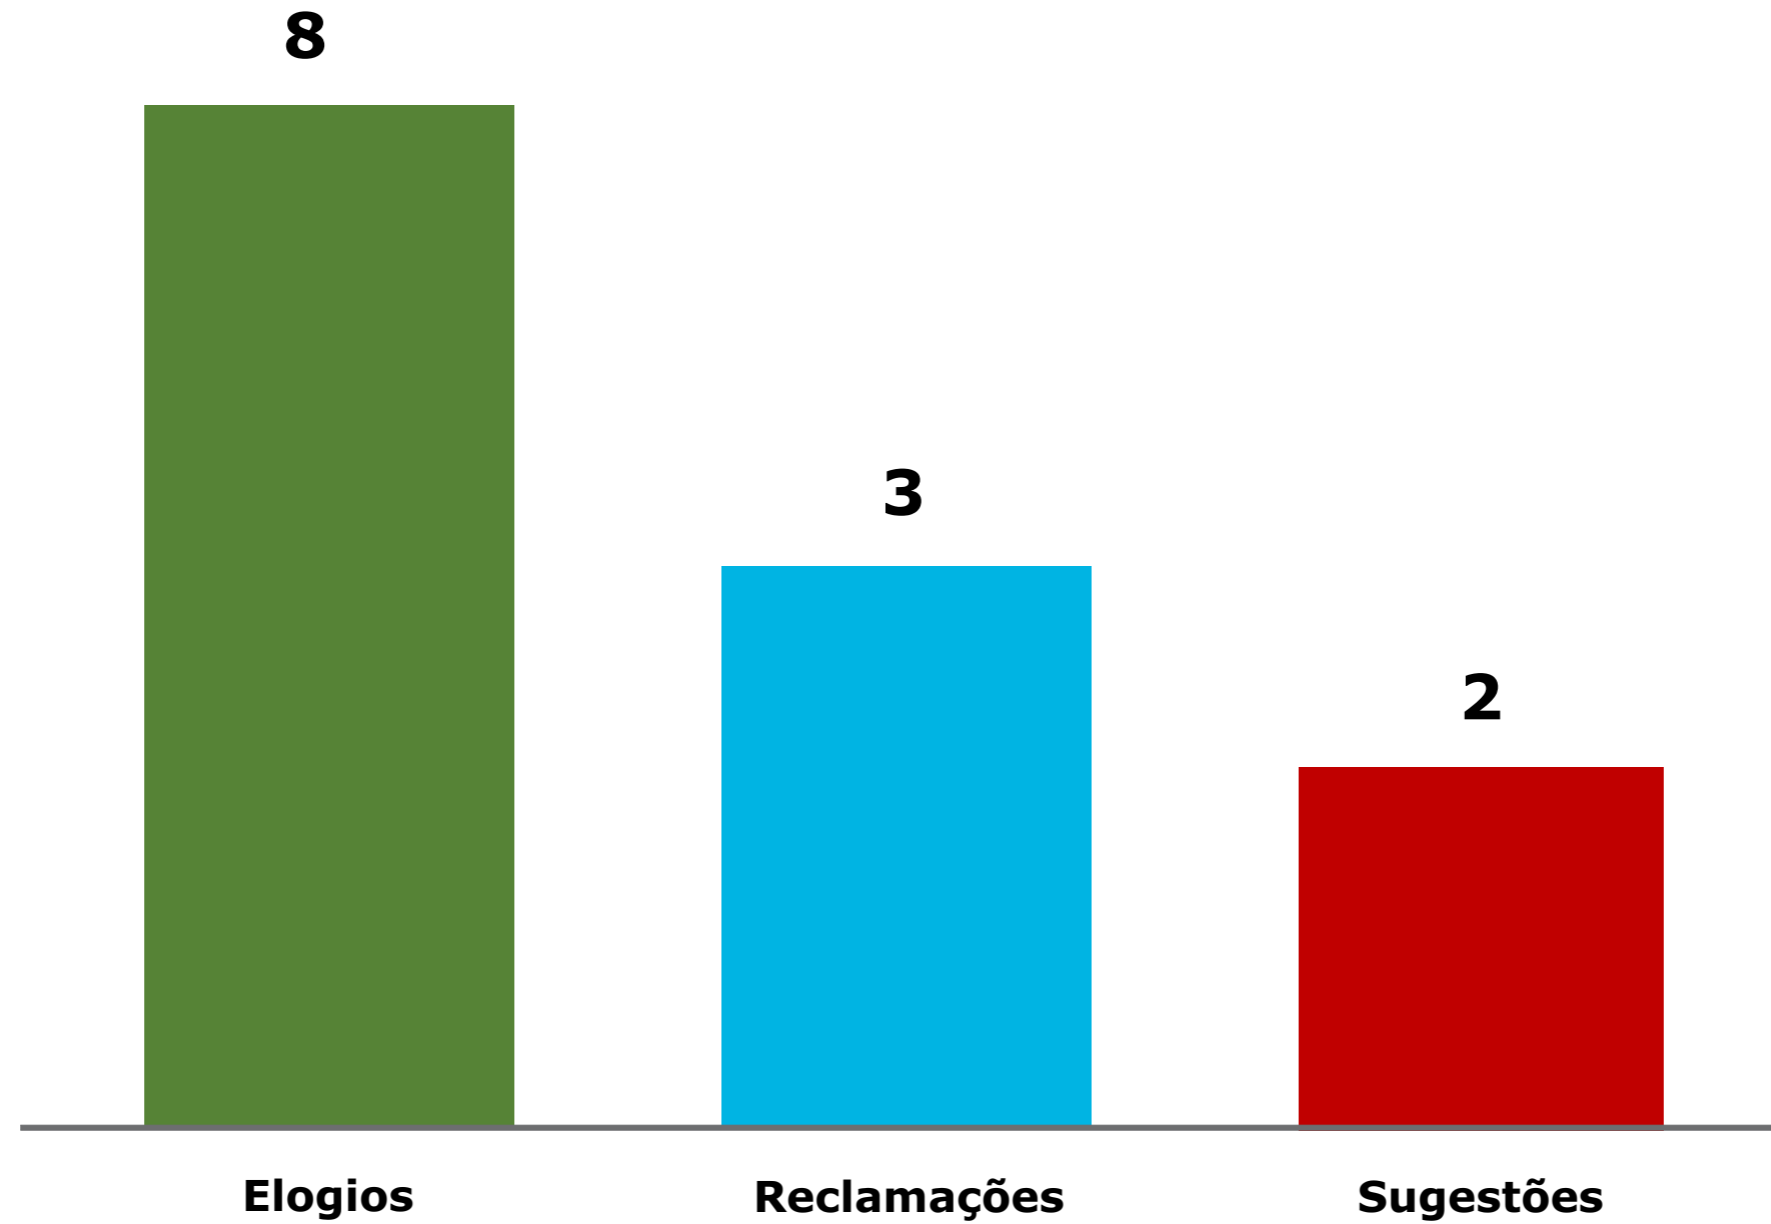

# Manifestações Fevereiro

**Tempo de resposta (média): 7 dias**

Fonte: Sistema Ouvidor SES/SP

Fonte: Sistema Ouvidor SES/SP- Andreia Couto.