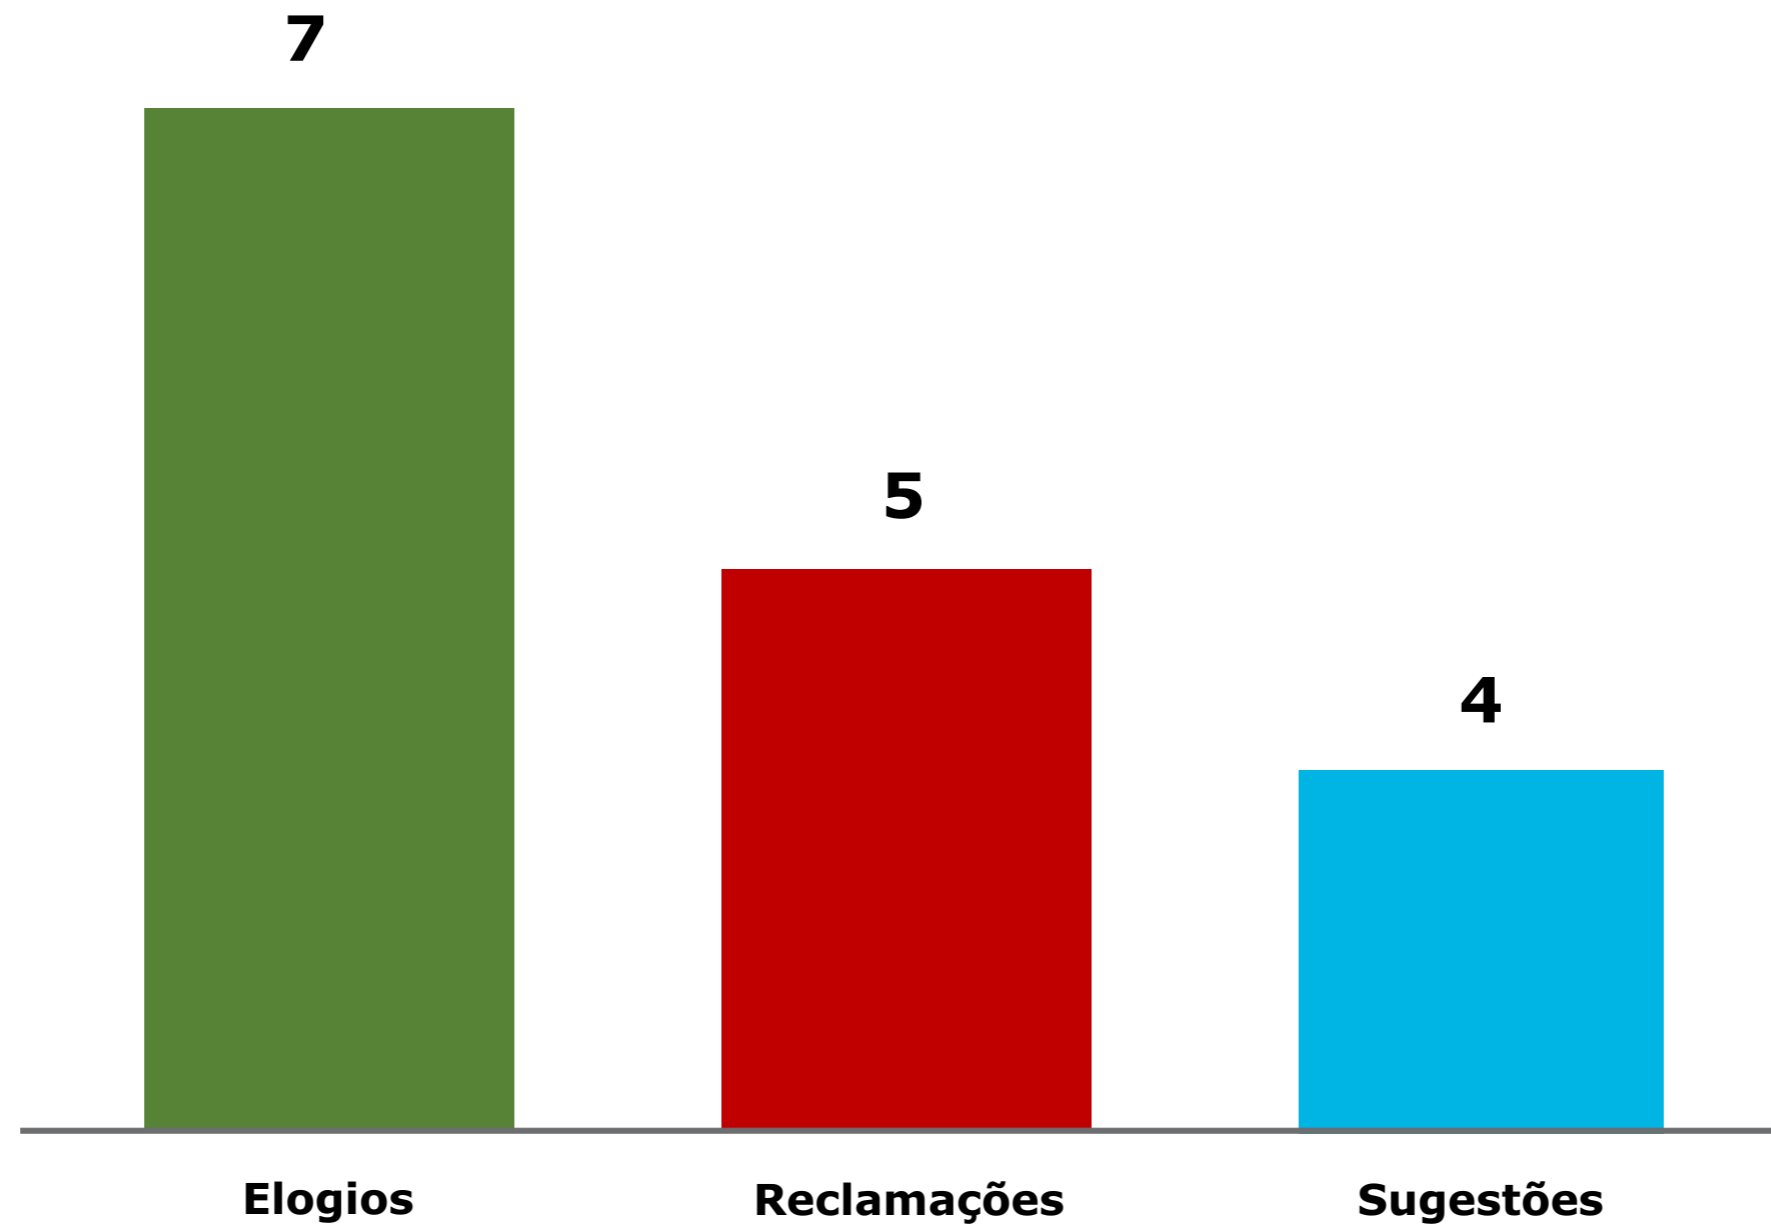

# Manifestações Janeiro

**Tempo de resposta (média): 6 dias**

Fonte: Sistema Ouvidor SES/SP

Fonte: Sistema Ouvidor SES/SP- Andreia Couto.