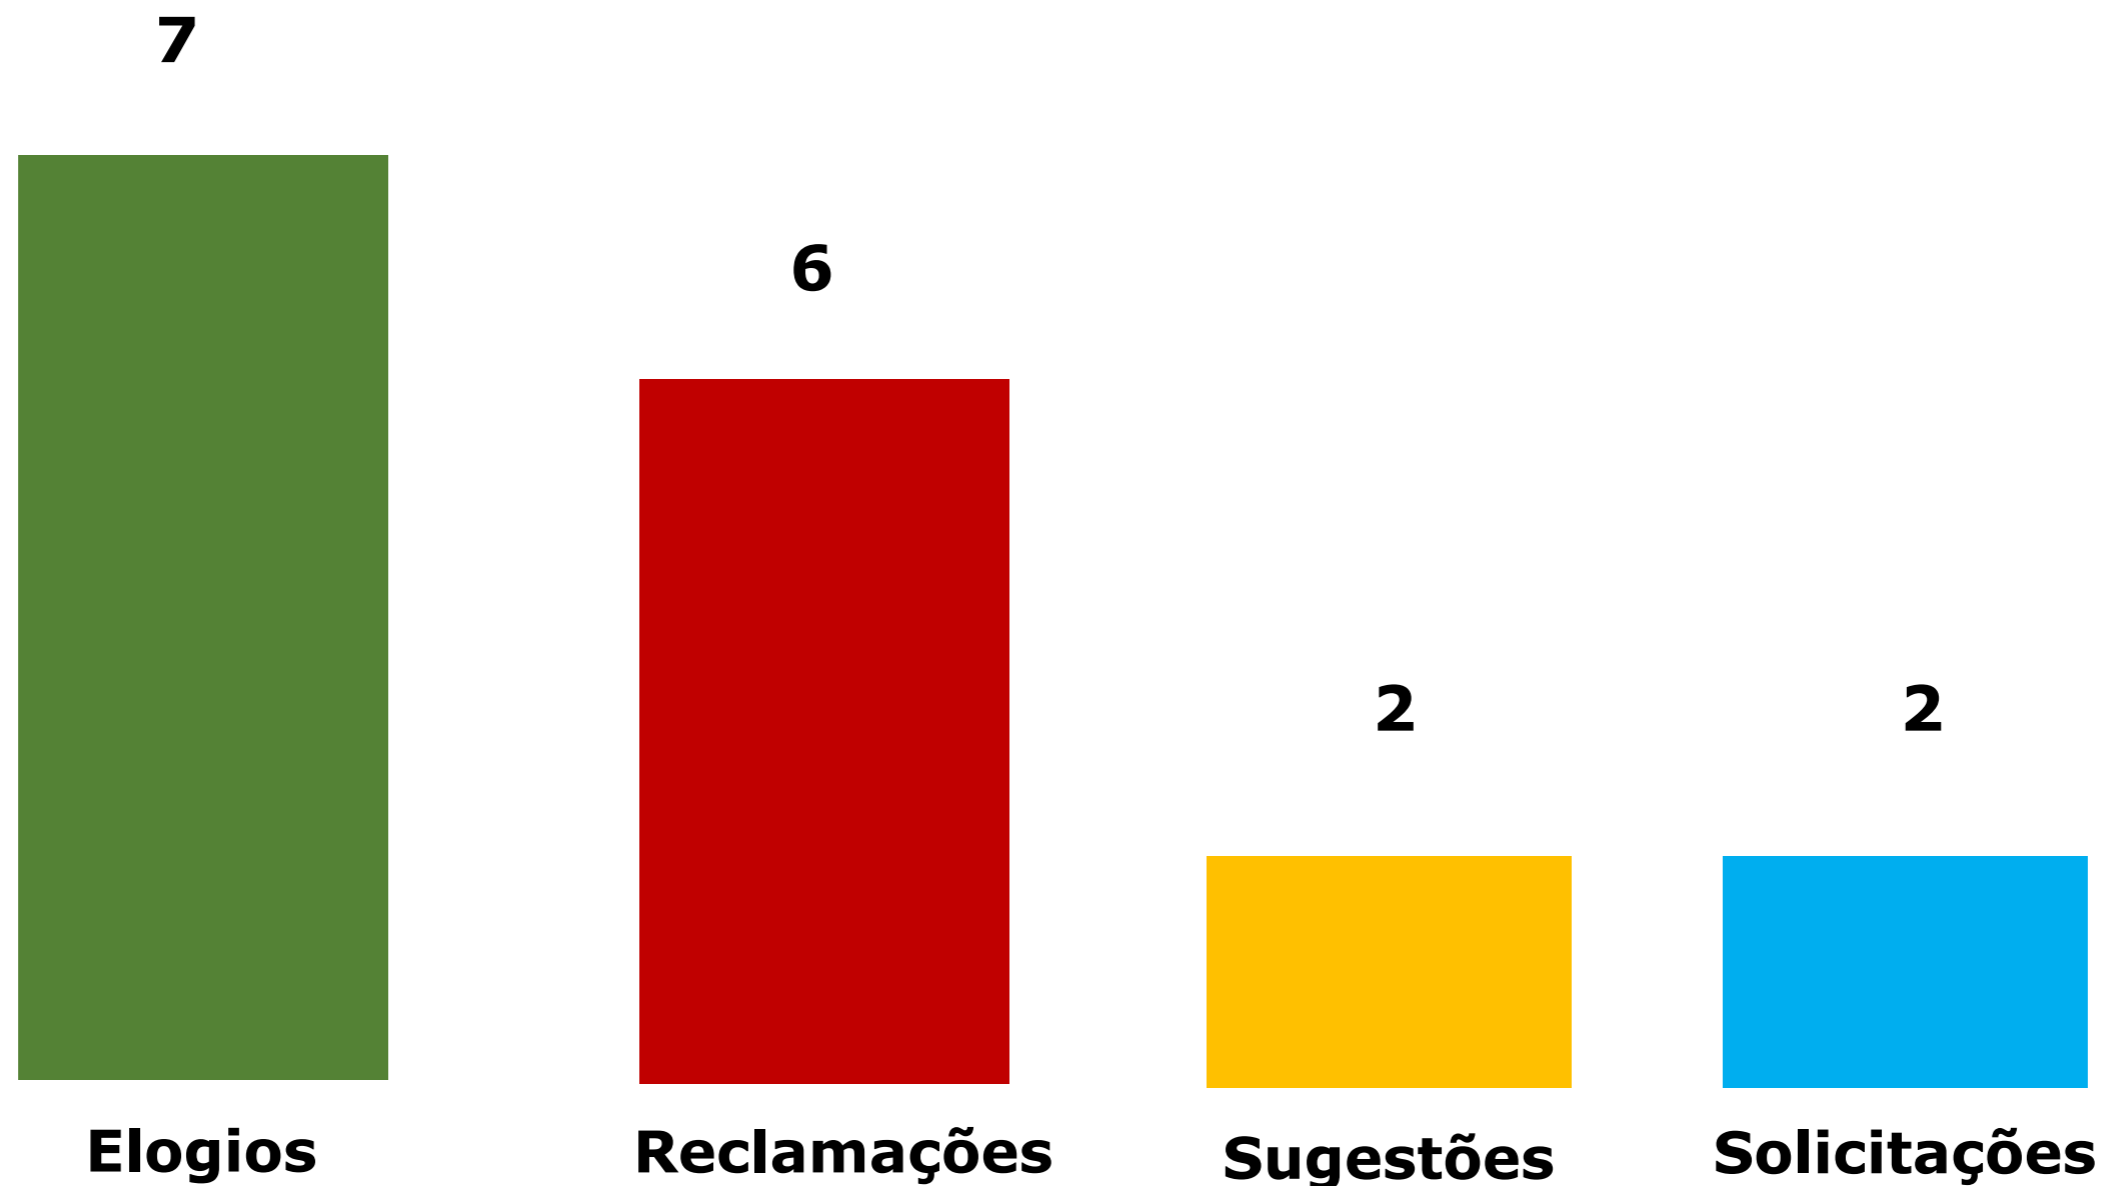

Manifestações Julho

Tempo de resposta (média): 7 dias

Fonte: Sistema Ouvidor SES/SP

Fonte: Sistema Ouvidor SES/SP- Andreia Couto.